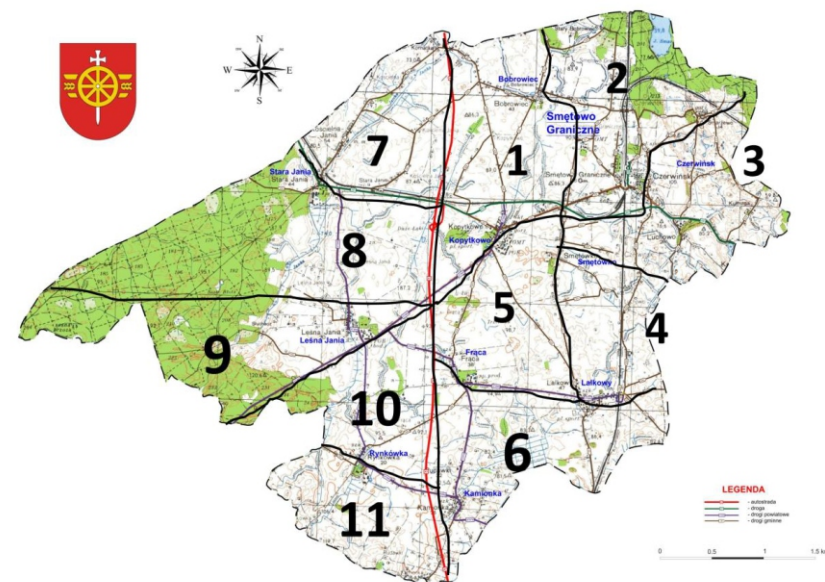

Dziennik obserwatora – Gmina Smętowo 2017

Obserwator

Nr obszaru

Byliny

gatunek	czas	miejsce
Bylica		
Chaber		
Mak		
Kaczeniec		
Koniczyna		
Oset polny		
Pokrzywa		

Naklejka z chabrem

Bardzo duże ptaki

gatunek	czas	miejsce
Bocian biały		
Bielik		
Czapla siwa		
Łabędź niemy		
Myszołów		
Żuraw		

Naklejka z bocianem

Krzewy

gatunek	czas	miejsce
Czeremcha		
Głóg		
Jałowiec		
Jarzębina		
Róża polna		

Naklejka z gałązką jałowca

Duże ptaki

gatunek	czas	miejsce
Czajka		
Dudek		
Dzięcioł czarny		
Dzięcioł pstry		
Dzięcioł zielony		
Gawron		
Kawka		
Krzyżówka		
Łyska		
Perkoz		
Sójka		
Sroka		

Naklejka z kowalem

Płazy i gady

gatunek	czas	miejsce
Jaszczurka		
Padalec		
Ropucha		
Traszka		
Żaba		

Naklejka z traszką

Chrząższe

gatunek	czas	miejsce
Biegacz		
Biedronka		
Chrabąszcz		
Kłopotek		
Kruszczyca złotawka		
Kwietniczek		
Stonka ziemniaczana		
Żuk gnojarsz		

Naklejka z kruszczycą

Zwierzęta wodne

gatunek	czas	miejsce
Błotniuarka		
Kiełż		
Krężel		
Larwy ważek		
Nartnik		
Pluskolec		
Zatoczek		

Naklejka z zatoczkiem

Błonkoskrzydłe

gatunek	czas	miejsce
Bzyg		
Mrówka hurtnica		
Mrówka rudnica		
Mrówka wścieknica		
Osa		
Pszczoła		
Szerszeń		
Trzmiel		